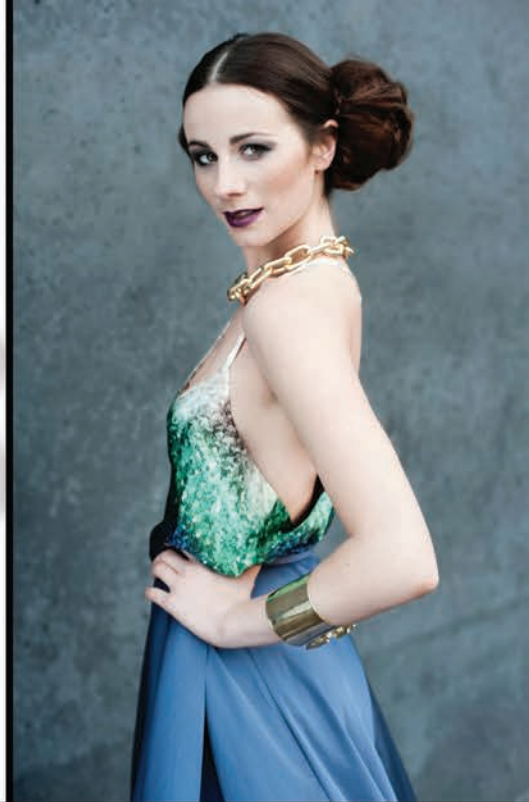

ANNWEISS

Größe: 1,72
 Konfektion: 34/36
 Oberweite: 89
 Taille: 65
 Hüfte: 90
 Schuhe: 38
 Augen: braun
 Haare: braun

Height: 5'7
 Dress Size: 6-8
 Bust: 34
 Waist: 26
 Hips: 35
 Shoes: 7
 Eyes: brown
 Hair: brown